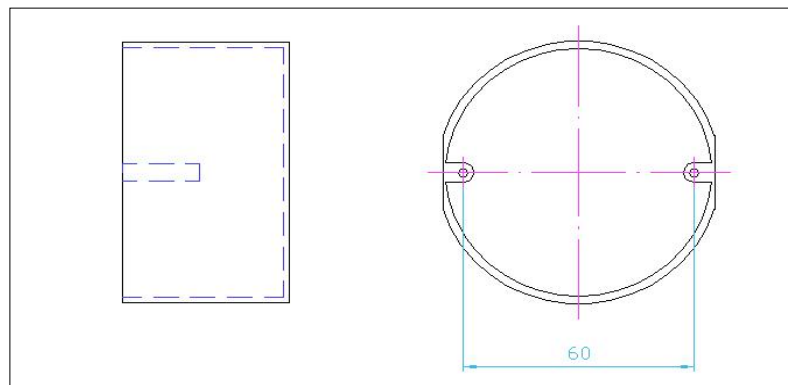

Zvončekové tlačítko

Univerzálna inštalačná krabica

Zostava

- 1 - Šrób
- 2 - Zvončekové tlačítko
- 3 - Univerzálna inštalačná krabica (nie je súčasťou balenia)