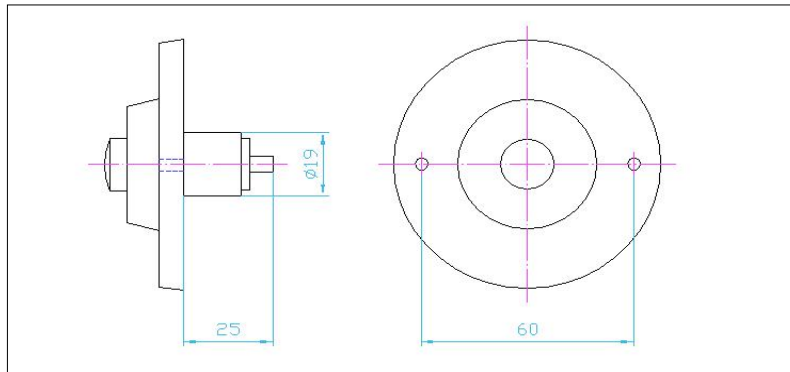

Zvončekové tlačítko

Univerzálna inštalačná krabica

Zostava

- 1 - Šrób
- 2 - Zvončekové tlačítko
- 3 - Univerzálna inštalačná krabica (nie je súčasťou balenia)