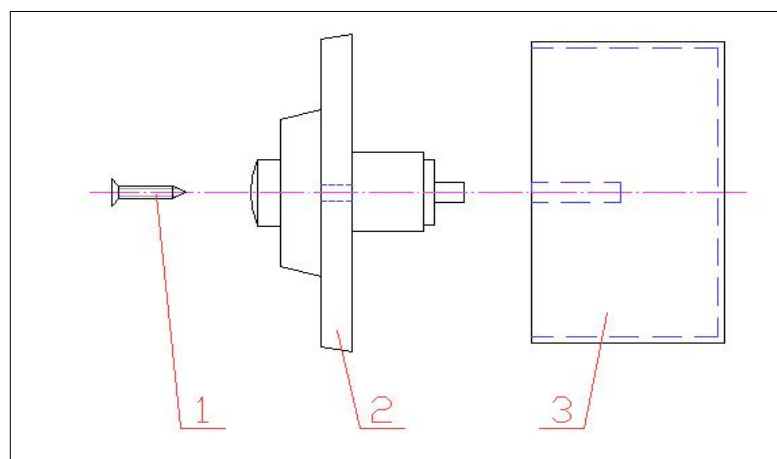

Zvončekové tlačítko

Univerzálna inštalačná krabica

Zostava

- 1 - Šrób
- 2 - Zvončekové tlačítko
- 3 - Univerzálna inštalačná krabica (nie je súčasťou balenia)